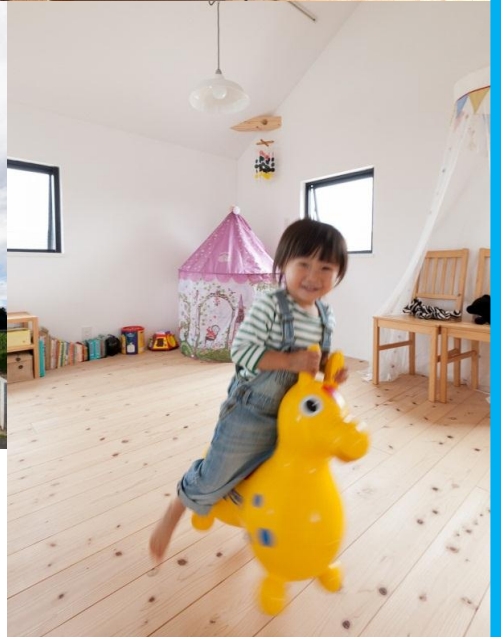

■■■ 平屋と片流れ ■■■

中庭でつながる二世帯住宅
家族みんなが仲良く暮らせる
素敵なソラマドの家が
完成しました！

ソラマドの家
完成見学会開催

3 / 2 3 sat · 2 4 sun am10:00...pm5:00

開催場所...観音寺市柞田町中出甲535-2

ライフラボ宇多津[センコー産業株式会社] 綾歌郡宇多津町浜三番丁22-4
TEL 0120-49-7257 <http://soramado.com>