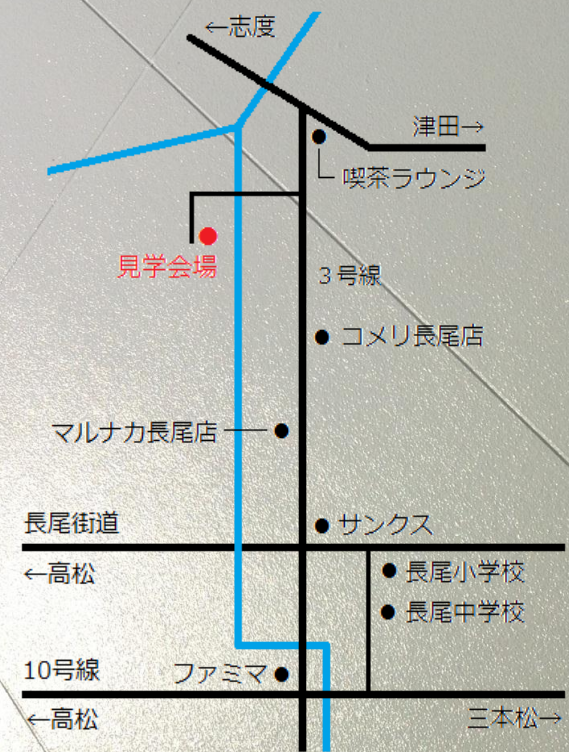

soramado's OPEN HOUSE

6月15日(土) 16(日)

10:00~17:00

場所≫さぬき市長尾西205-3

今回のソラマドは
『そとん壁の四角い平屋』
空間を立体的に演出した
たたみのスキップフロアーから
居心地バツグンの掘りごたつに座って
コの字キッチンを囲みます！
広い土間リビングには薪ストーブ☆
見どころ満載！ぜひ見に来てください！

お問合せ

ライフラボ宇多津 [センコー産業株式会社] 綾歌郡宇多津町浜三番丁22-4
tel 0120-49-7257 soramado-kagawa→<http://soramado.com>

ソラマドの家

検索