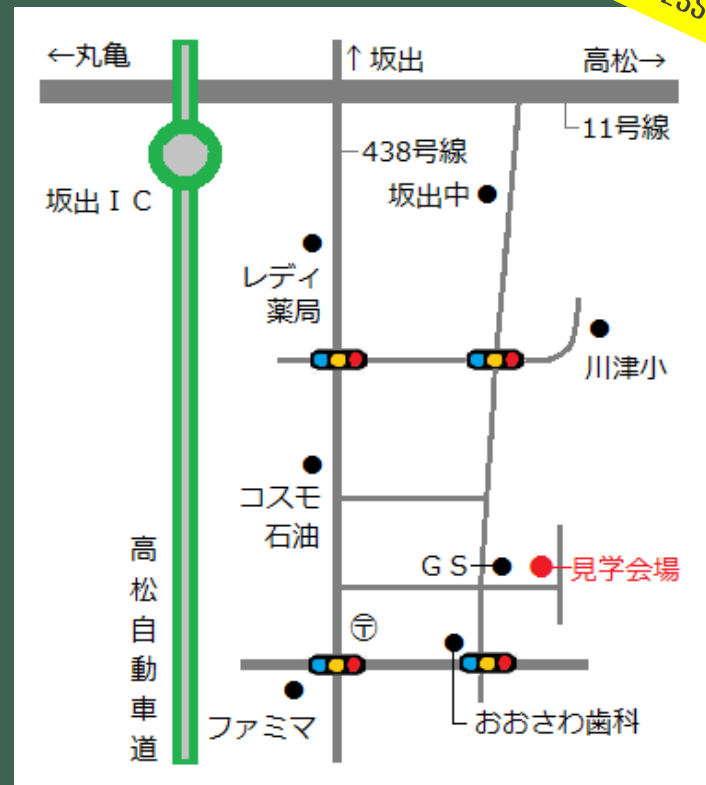

ソ
ラ
マ
ド
の
家

O
P
E
N
H
O
U
S
E

かわいい平屋のソラマド完成です！

- ☑ black & white BOX型の平屋
- ☑ おしゃれなモザイクタイル洗面
- ☑ こどもたちのスペースはロフト付き♪
- ☑ 壁にはチョークで書くことができるペンキ

“KAKERU PAINT”を塗りました

ぜひ遊びに来て下さいね♪

6月22日(土) 23日(日)

10:00~17:00

場所：坂出市川津町3021-1

ACCESS MAP

お問合せ

ライフラボ宇多津 [センコー産業株式会社] 綾歌郡宇多津町浜三番丁22-4 TEL 0120-49-7257 soramado-kagawa⇒<http://soramado.com>