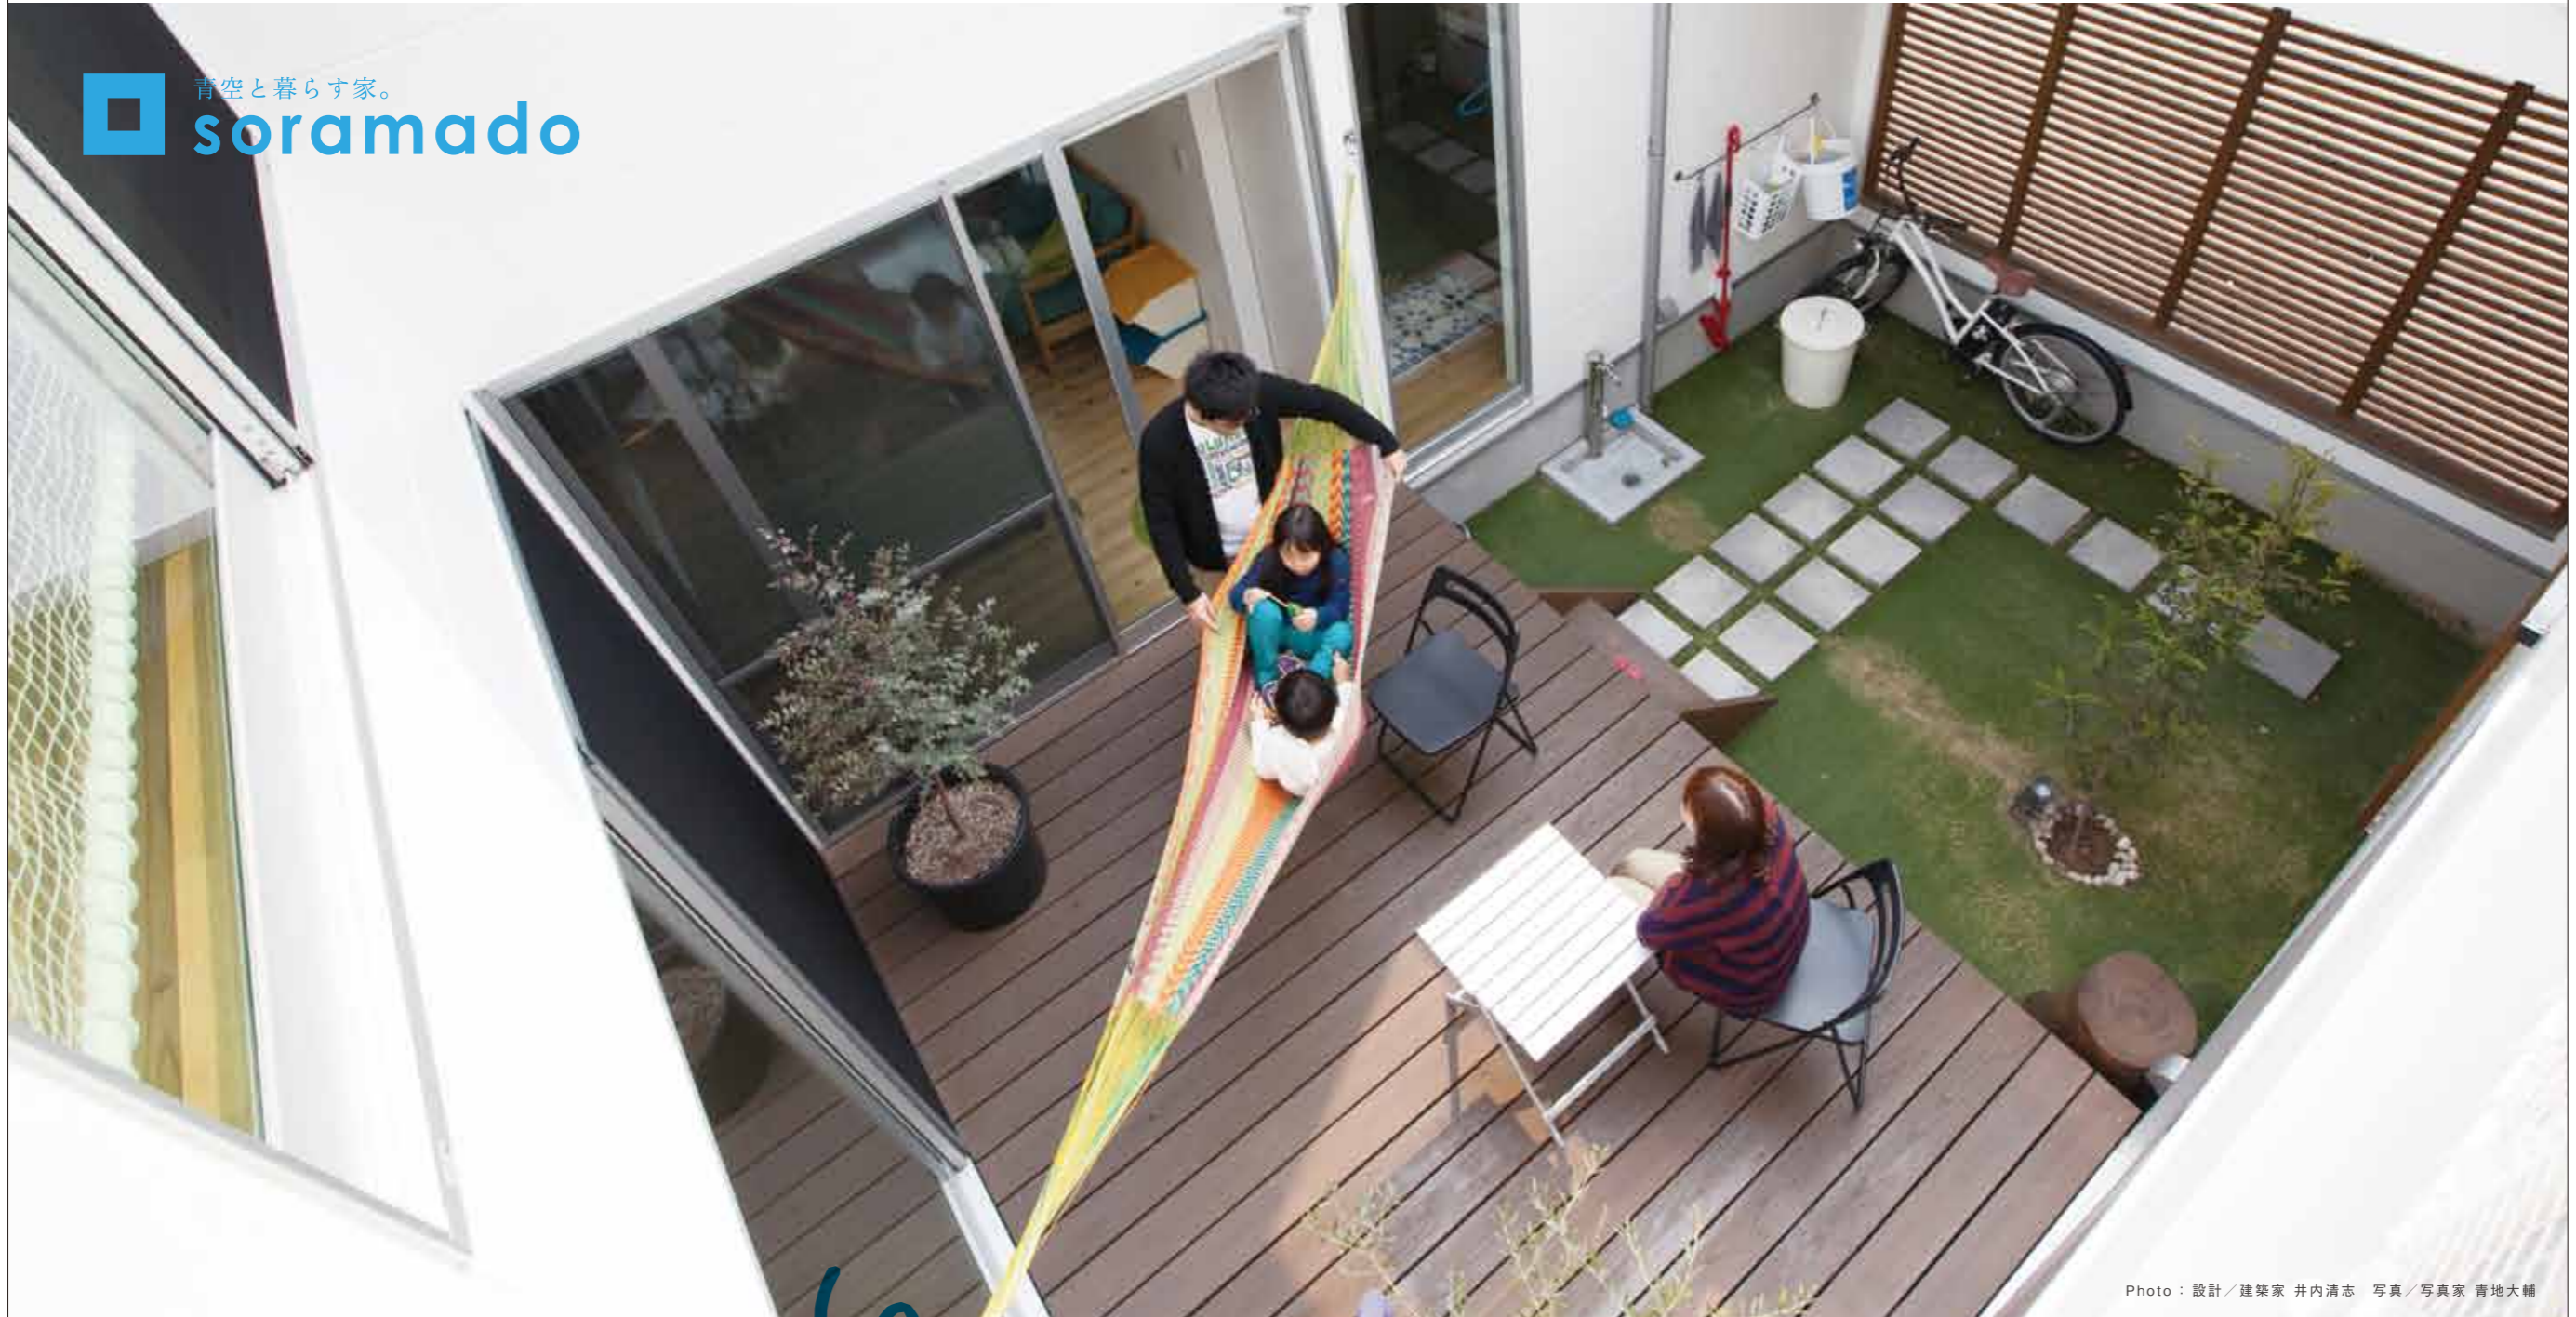

青空と暮らす家。  
soramado

Photo : 設計 / 建築家 井内清志 写真 / 写真家 青地大輔

soramado  
style

建築家 井内清志 + アトリエSORA Presents

見る、感じる。「ソラマドの家」

1/31 [土] 2/1 [日]

開催時間 : 10:00-17:00

開催場所 : 「ソラマドの家」宇多津モデルハウス 綾歌郡宇多津町浜三番丁22-4

1/31 [土] 2/1 [日] 開催時間：10:00-17:00 開催場所：「ソラマドの家」宇多津モデルハウス

お問い合わせは

ライフラボ宇多津【センコー産業株式会社】 綾歌郡宇多津町浜三番丁22-4 TEL.0877-49-7257  
0120-49-7257 <http://soramado-kagawa.com>

concept

ソラマド(空窓)

ソラマド(空窓)。それは空に向かって開いた大きな窓。そこから降り注ぐ穏やかな陽光と風が、住む人を居心地良くさせてくれる。家族で青空を眺めながら、くつろいだり、遊んだり…。