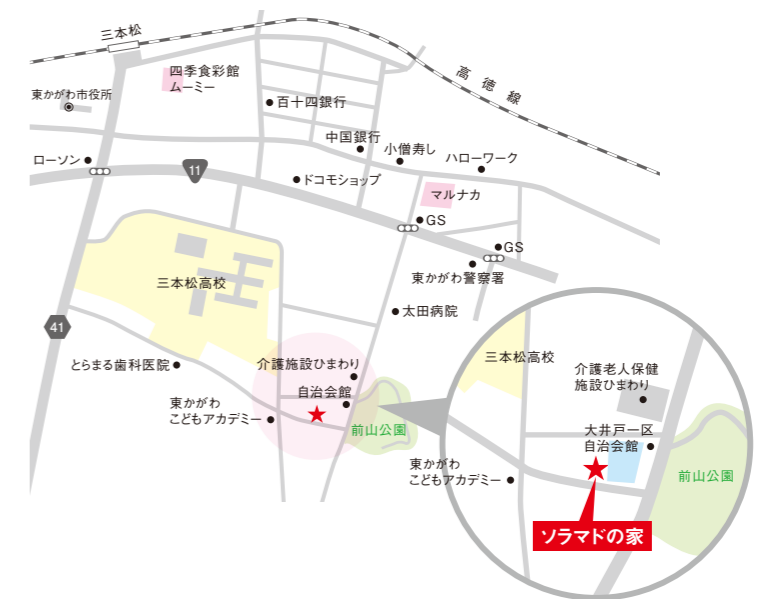

家事セラピスト

社団法人「家事塾」が認定する専門家。自分らしく快適な暮らしをするための、「家のモノとコト」の設計をサポートします。家づくりのための「道しるべ」を見つけましょう。

open house

建築家 井内清志 + アトリエSORA Presents

「ソラマドの家」誕生。

7/18[土]19[日]20[祝] 開催時間：10:00-17:00
 開催場所：東かがわ市三本松1637-3

お問い合わせは

ライフラボ多津【センコー産業株式会社】 綾歌郡宇多津町浜三番丁22-4 TEL.0877-49-7257
 0120-49-7257 <http://soramado-kagawa.com>