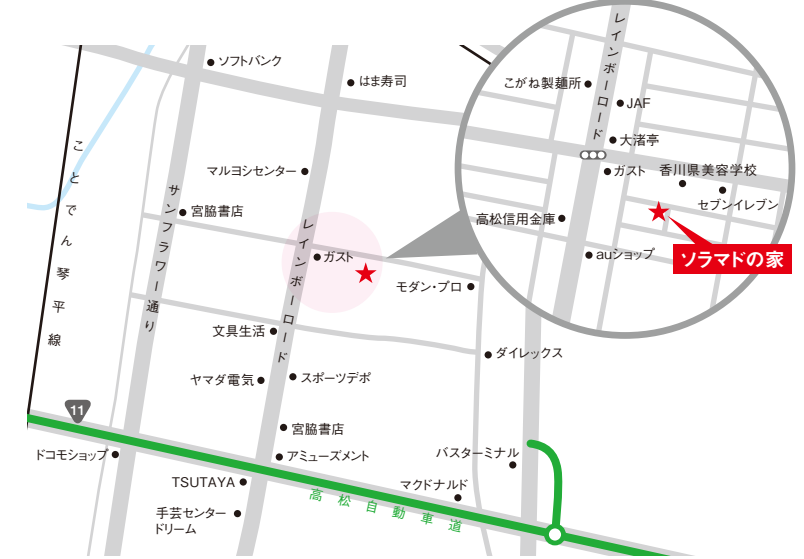

社団法人「家事塾」が認定する専門家。自分らしく快適な暮らしをするための、「家のモノとコト」の設計をサポートします。家づくりのための「道しるべ」を見つけましょう。

家事塾
<http://kajijuku.com>

open house

建築家 井内清志 + アトリエSORA Presents

「ソラマドの家」誕生。

10/22[土] 23[日] 10:00-17:00

開催場所：高松市松縄町(香川県美容学校さんの南側です。)